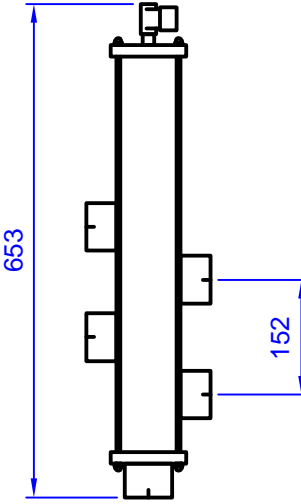

2-Wege-
Ventile

3-Wege-
Ventile

Rückspülventile

DN40
ø50

083140

083130

083103

083102

083108

DN50
ø63

083240

083230

083201

083206

083202

083207

083208

083203

083204

DN65
ø75

083340

083330

083301

083302

DN80
ø90

083430

083401

DN100
ø110

083530

083501

083502

DN125
ø140