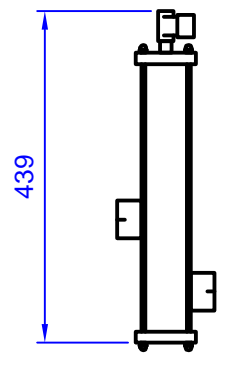

2-Wege-
Ventile

3-Wege-
Ventile

Rückspülventile

DN40
ø50

083140

083130

083103

083102

DN80
ø90

083430

083401

DN100
ø110

083530

083501

083502

DN125
ø140