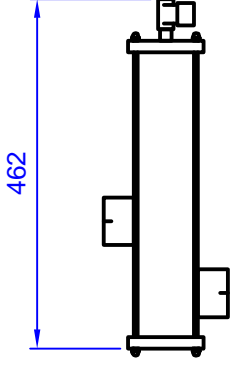

2-Wege-
Ventile

3-Wege-
Ventile

Rückspülventile

DN40
ø50

083140

083130

083103

083102

083108

DN50
ø63

083240

083230

083201

083206

083202

083207

083208

083203

083204

DN65
ø75

083340

083330

083301

083302

DN80
ø90

083430

083401

DN100
ø110

083530

083501

083502

DN125
ø140

083630

083601