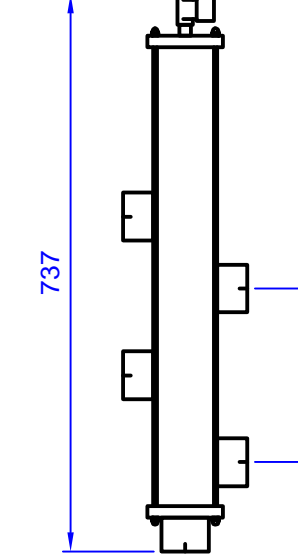

2-Wege-
Ventile

3-Wege-
Ventile

Rückspülventile

DN40
ø50

083140

083130

083103

083102

083108

DN50
ø63

083240

083230

083201

083206

083202

083207

083208

083203

083204

DN65
ø75

083340

083330

083301

083302

DN80
ø90

083430

083401

DN100
ø110

083530

083501

083502

DN125
ø140