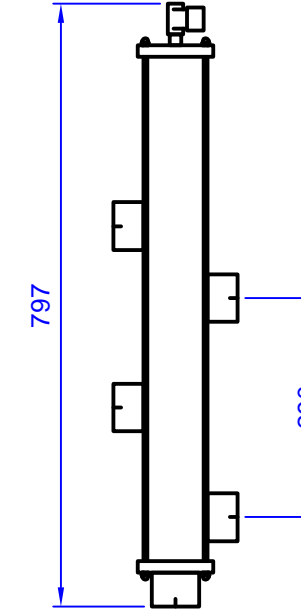

2-Wege-
Ventile

3-Wege-
Ventile

Rückspülventile

DN40
ø50

083140

083130

083103

083102

083108

DN50
ø63

083240

083230

083201

083206

083202

083207

083208

083203

083204

DN65
ø75

083340

083330

083301

083302

DN80
ø90

083430

083401

DN100
ø110

083530

083501

083502

DN125
ø140