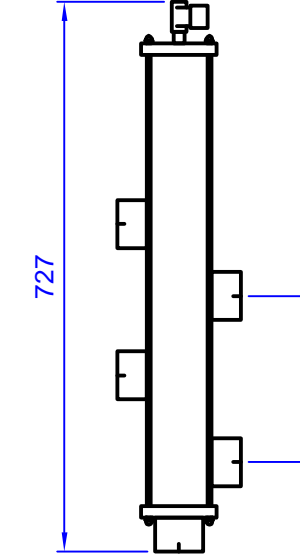

2-Wege-
Ventile

3-Wege-
Ventile

Rückspülventile

DN40
ø50

083140

083130

083103

083102

083108

DN50
ø63

083240

083230

083201

083206

083202

083207

083208

083203

083204

DN65
ø75

083340

083330

083301

083302

DN80
ø90

083430

083401

DN100
ø110

083530

083501

083502

DN125
ø140