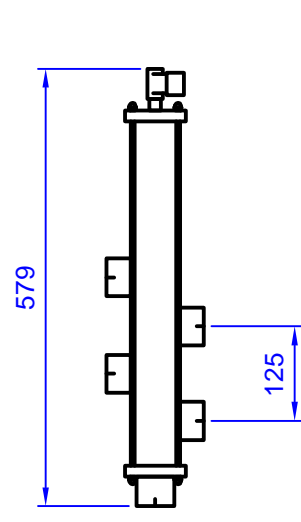

2-Wege-
Ventile

3-Wege-
Ventile

Rückspülventile

DN40
ø50

083140

083130

083103

083102

083108

DN50
ø63

083240

083230

083201

083206

083202

083207

083208

083203

083204

DN65
ø75

083340

083330

083301

083302

DN80
ø90

083430

083401

DN100
ø110

083530

083501

083502

DN125
ø140