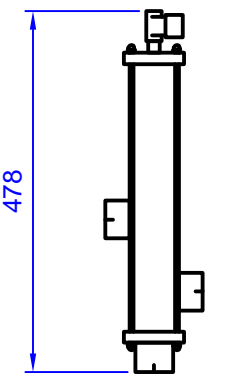

2-Wege-
Ventile

3-Wege-
Ventile

Rückspülventile

DN40
ø50

083140

083130

083103

083102

083108

DN50
ø63

083240

083230

083201

083206

083202

083207

DN80
ø90

083430

083401

DN100
ø110

083530

083501

083502

DN125
ø140