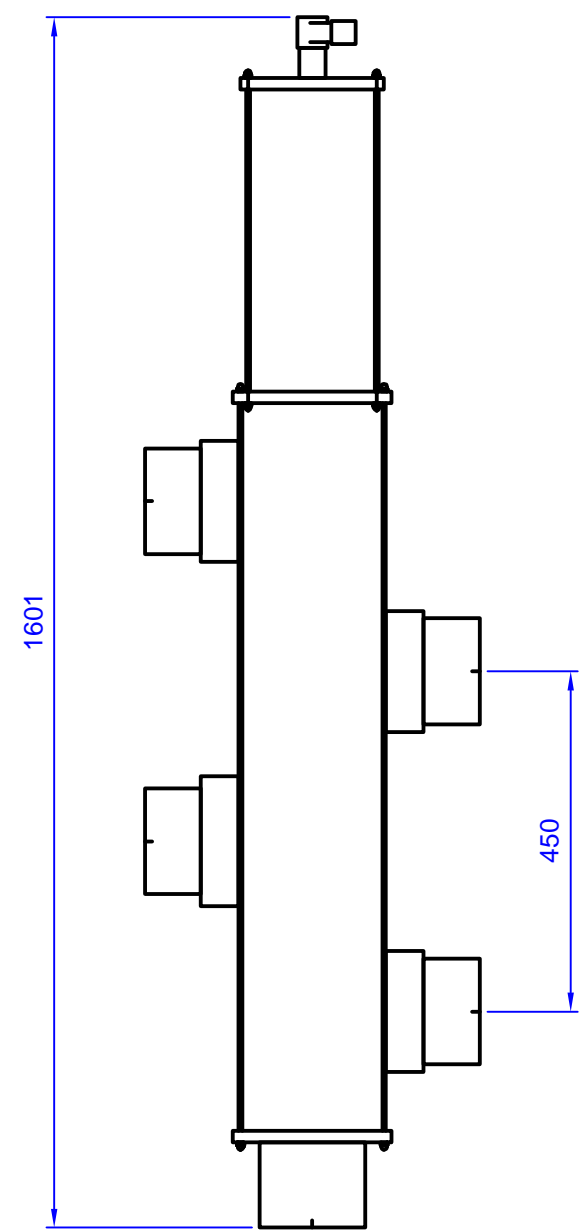

2-Wege-
Ventile

3-Wege-
Ventile

Rückspülventile

DN40
ø50

083140

083130

083103

083102

083108

DN50
ø63

083240

083230

083201

083206

083202

083207

083208

083203

083204

DN65
ø75

083340

083330

083301

083302

DN80
ø90

083430

083401

DN100
ø110

083530

083501

083502

DN125
ø140

083630

083601