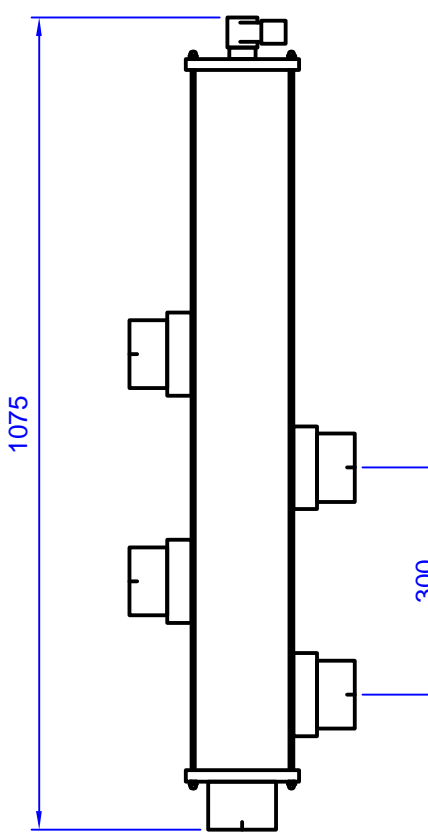

2-Wege-
Ventile

3-Wege-
Ventile

Rückspülventile

DN40
ø50

083140

083130

083103

083102

083208

083203

083204

DN65
ø75

083340

083330

083301

083302

DN80
ø90

083430

083401

DN100
ø110

083530

083501

083502

DN125
ø140