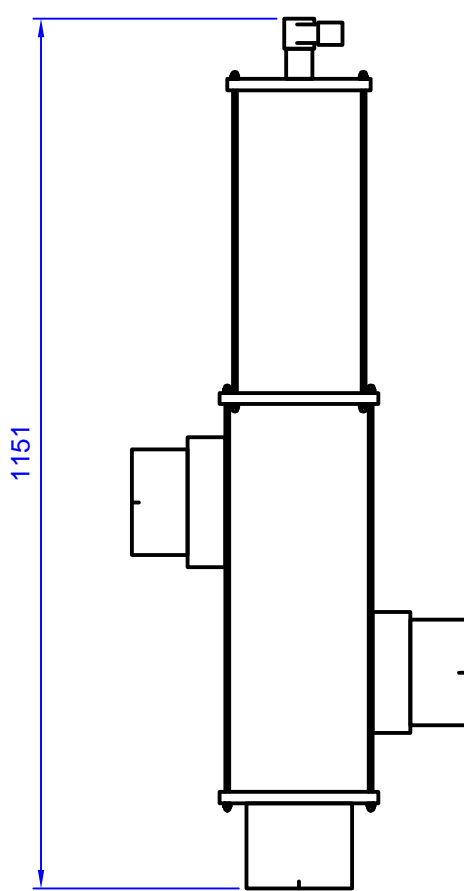

2-Wege-
Ventile

3-Wege-
Ventile

Rückspülventile

DN40
ø50

083140

083130

083103

083102

083208

083203

083204

DN65
ø75

083340

083330

083301

083302

DN80
ø90

083430

083401

DN100
ø110

083530

083501

083502

DN125
ø140