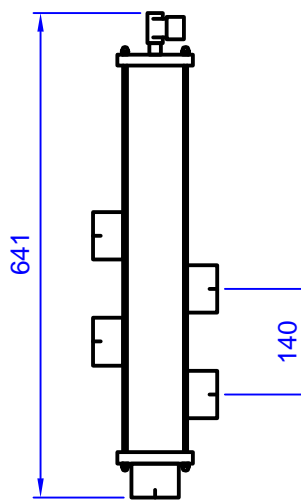

2-Wege-
Ventile

3-Wege-
Ventile

Rückspülventile

DN40
ø50

083140

083130

083103

083102

083108

DN50
ø63

083240

083230

083201

083206

083202

083207

083208

083203

083204

DN65
ø75

083340

083330

083301

083302

DN80
ø90

083430

083401

DN100
ø110

083530

083501

083502

DN125
ø140