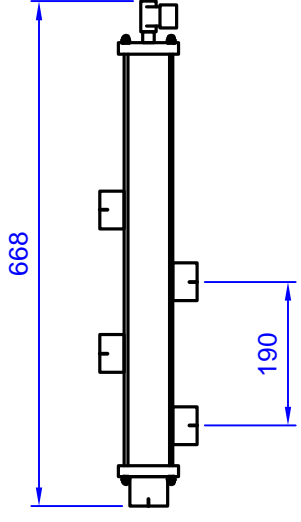

2-Wege-
Ventile

3-Wege-
Ventile

Rückspülventile

DN40
ø50

083140

083130

083103

083102

083108

DN50
ø63

083240

083230

083201

083206

083202

083207

083208

083203

083204

DN65
ø75

083340

083330

083301

083302

DN80
ø90

083430

083401

DN100
ø110

083530

083501

083502

DN125
ø140