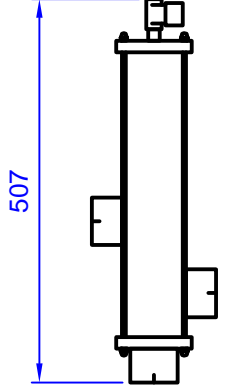

2-Wege-
Ventile

3-Wege-
Ventile

Rückspülventile

DN40
ø50

083140

083130

083103

083102

083108

DN50
ø63

083240

083230

083201

083206

083202

083207

DN80
ø90

083430

083401

DN100
ø110

083530

083501

083502

DN125
ø140