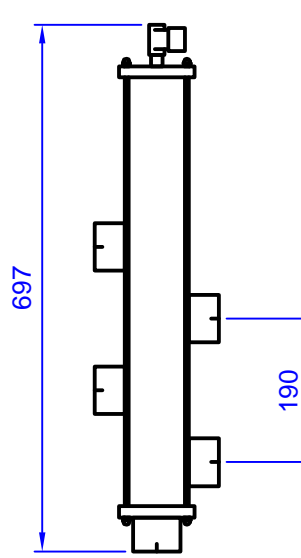

2-Wege-
Ventile

3-Wege-
Ventile

Rückspülventile

DN40
ø50

083140

083130

083103

083102

083108

DN50
ø63

083240

083230

083201

083206

083202

083207

083208

083203

083204

DN65
ø75

083340

083330

083301

083302

DN80
ø90

083430

083401

DN100
ø110

083530

083501

083502

DN125
ø140