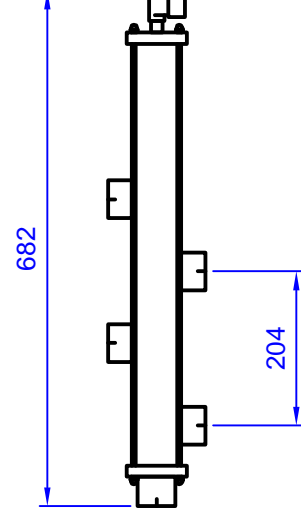

2-Wege-
Ventile

3-Wege-
Ventile

Rückspülventile

DN40
ø50

083140

083130

083103

083102

083108

DN50
ø63

083240

083230

083201

083206

083202

083207

083208

083203

083204

DN65
ø75

083340

083330

083301

083302

DN80
ø90

083430

083401

DN100
ø110

083530

083501

083502

DN125
ø140