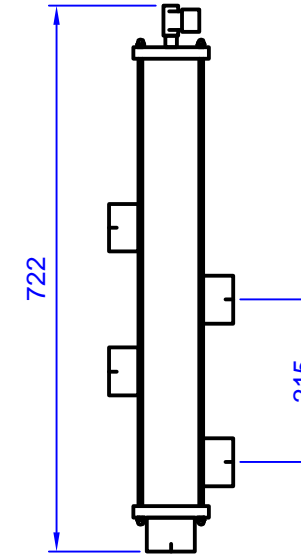

2-Wege-
Ventile

3-Wege-
Ventile

Rückspülventile

DN40
ø50

083140

083130

083103

083102

083108

DN50
ø63

083240

083230

083201

083206

083202

083207

083208

083203

083204

DN65
ø75

083340

083330

083301

083302

DN80
ø90

083430

083401

DN100
ø110

083530

083501

083502

DN125
ø140