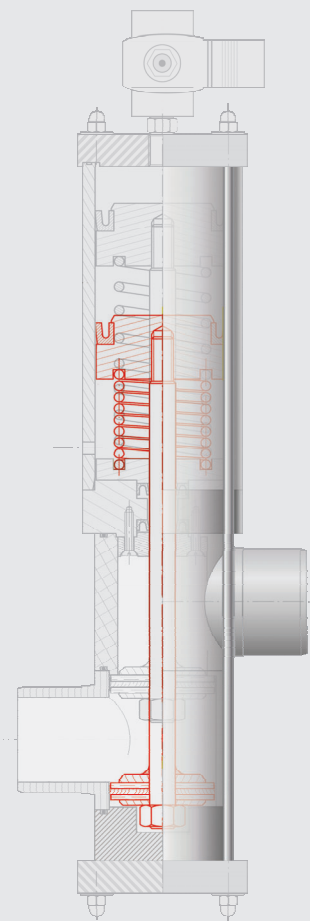

## 2-Wege Ventil

Automatisches  
Absperrventil für:

- Rinnenreinigung
- Schwimmbadentleerung

## Montage A Anschluss bei automatischer Rinnenreinigung

### Montage A

Die Wassersäule darf max. 3 m betragen, ansonsten wird das Ventil undicht.

Beim Öffnen des 2-Wege-Ventils können Blätter und Schmutzteile das Ventil nicht blockieren.

Ohne Strom – Ventil geschlossen

## Montage B Anschluss bei automatischer Schwimmbadentleerung