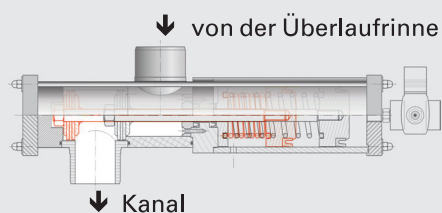

## 2-Wege Ventil

Automatisches  
Absperrventil für:

- Rinnenreinigung
- Schwimmbadentleerung

### Montage A

Die Wassersäule darf max. 3 m betragen, ansonsten wird das Ventil undicht.

Beim Öffnen des 2-Wege-Ventils können Blätter und Schmutzteile das Ventil nicht blockieren.

Ohne Strom – Ventil geschlossen