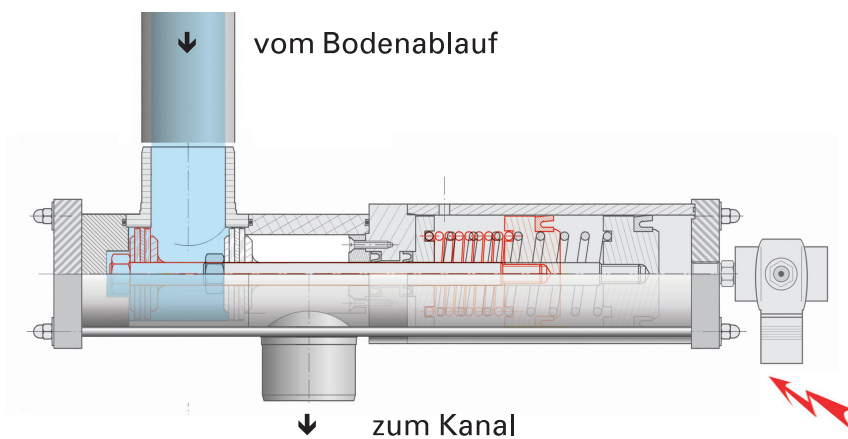

## 2-Wege Ventil

Automatisches  
Absperrventil für:

- Rinnenreinigung
- Schwimmbadentleerung

## Montage A Anschluss bei automatischer Rinnenreinigung

### Montage A

Die Wassersäule darf max. 3 m betragen, ansonsten wird das Ventil undicht.

Beim Öffnen des 2-Wege-Ventils können Blätter und Schmutzteile das Ventil nicht blockieren.

Ohne Strom – Ventil geschlossen

## Montage B Anschluss bei automatischer Schwimmbadentleerung