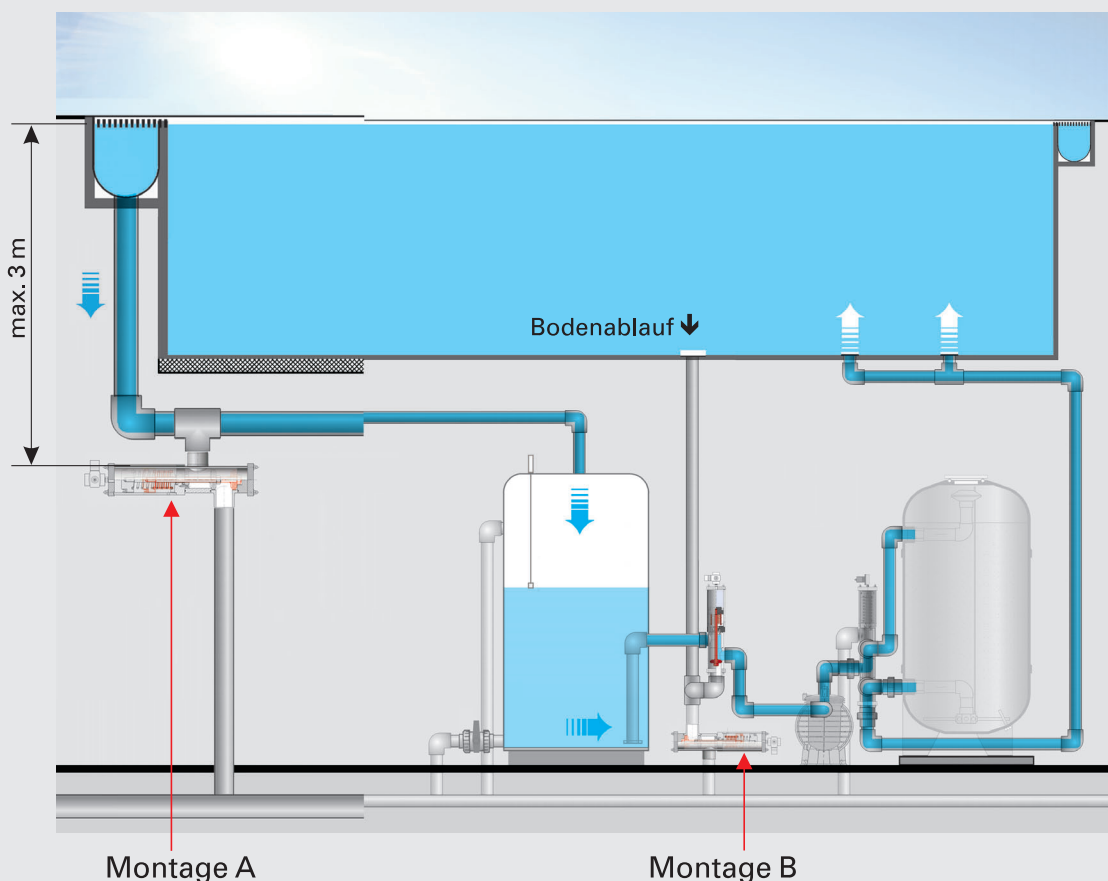

## 2-Wege Ventil

Automatisches  
Absperrventil für:

- Rinnenreinigung
- Schwimmbadentleerung

## Montage A Anschluss bei automatischer Rinnenreinigung

### Montage A

Die Wassersäule darf max. 3 m betragen, ansonsten wird das Ventil undicht.

Beim Öffnen des 2-Wege-Ventils können Blätter und Schmutzteile das Ventil nicht blockieren.

Ohne Strom – Ventil geschlossen

## Montage B Anschluss bei automatischer Schwimmbadentleerung