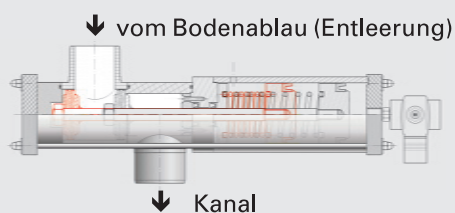

## 2-Wege Ventil

Automatisches  
Absperrventil für:

- Rinnenreinigung
- Schwimmbadentleerung

## Montage A Anschluss bei automatischer Rinnenreinigung

### Montage A

Die Wassersäule darf max. 3 m betragen, ansonsten wird das Ventil undicht.

Beim Öffnen des 2-Wege-Ventils können Blätter und Schmutzteile das Ventil nicht blockieren.

Ohne Strom – Ventil geschlossen