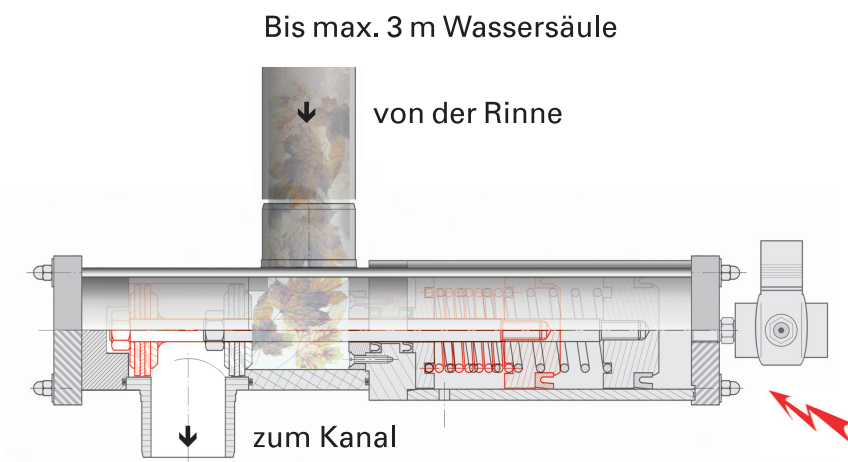

## 2-Wege Ventil

Automatisches  
Absperrventil für:

- Rinnenreinigung
- Schwimmbadentleerung

## Montage A Anschluss bei automatischer Rinnenreinigung

### Montage A

Die Wassersäule darf max. 3 m betragen, ansonsten wird das Ventil undicht.

Beim Öffnen des 2-Wege-Ventils können Blätter und Schmutzteile das Ventil nicht blockieren.

Ohne Strom – Ventil geschlossen