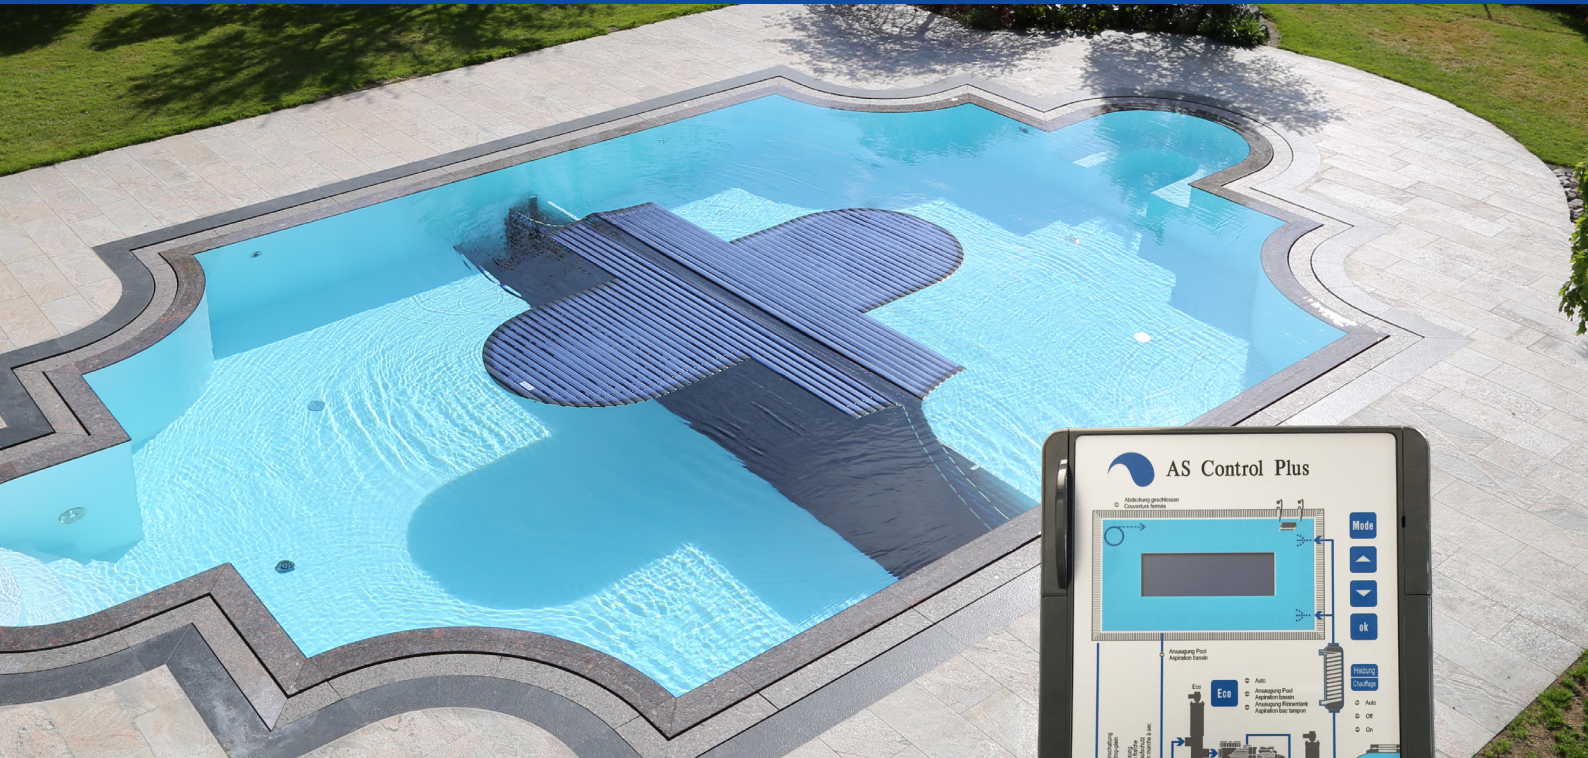

AS Control Plus

Piscines à débordement

Gestion intelligente de votre piscine à débordement

AS Control Plus:
Une piscine à débordement plus économe 100% automatisée

AS Control Plus est un coffret de régulation complet unique conçu spécialement pour les piscines à débordement avec un grand écran digital multifonctionnel pour une navigation simple dans les menus.

En associant **une vanne Besgo 3-voies** à votre coffret AS Control Plus, vous pouvez orienter l'eau en fonction de la température extérieure soit sur le débordement soit sur l'aspiration de fond de la piscine pour réduire les évaporations et ainsi la consommation d'énergie.

Les fonctions suivantes sont commandées et affichées

En option avec module Wifi

- Affichage de la température de l'eau et de l'air
- Gestion complète de la filtration et disjoncteur-protecteur électronique
- Commande de contre-lavage et de rinçage automatique (Besgo)
- Régulateur de niveau pour bacs tampon avec 5 sondes
- Commande bac tampon (contre-lavages directement depuis le bassin ou le bac tampon)

- Commande d'efficacité énergétique: Mode normal ou économique avec vanne Besgo 3-voies
- Commande de chauffage dotée d'un contrôleur antigel, d'une commutation prioritaire et d'une temporisation
- Entrée pour couverture piscine
- Entrée pour un interrupteur extérieur (bonde de fond, bac tampon, auto)
- Sortie pour technique de mesure et réglage (230 V et sans potentiel)