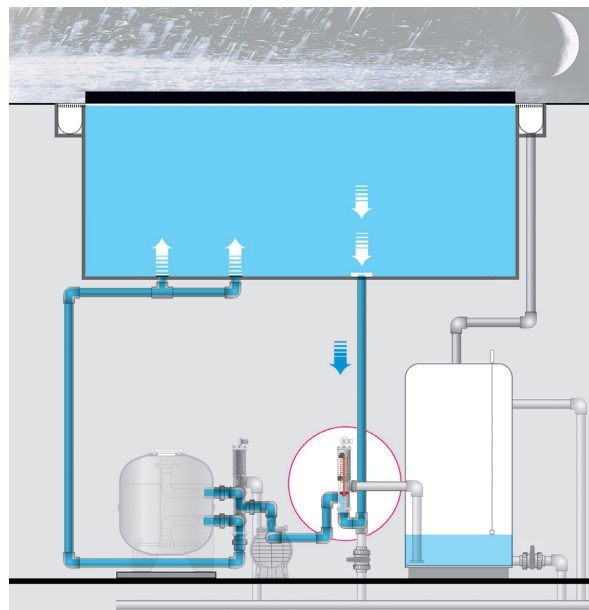

En associant **une vanne Besgo 3-voies** à votre coffret AS Control Plus, vous pouvez orienter l'eau en fonction de la température extérieure soit sur le débordement soit sur l'aspiration de fond de la piscine pour réduire les évaporations et ainsi la consommation d'énergie.

Les fonctions suivantes sont commandées et affichées

En option avec module Wifi

- Affichage de la température de l'eau et de l'air
- Gestion complète de la filtration et disjoncteur-protecteur électronique
- Commande de contre-lavage et de rinçage automatique (Besgo)
- Régulateur de niveau pour bacs tampon avec 5 sondes
- Commande bac tampon (contre-lavages directement depuis le bassin ou le bac tampon)

- Commande d'efficacité énergétique: Mode normal ou économique avec vanne Besgo 3-voies
- Commande de chauffage dotée d'un contrôleur antigel, d'une commutation prioritaire et d'une temporisation
- Entrée pour couverture piscine
- Entrée pour un interrupteur extérieur (bonde de fond, bac tampon, auto)
- Sortie pour technique de mesure et réglage (230 V et sans potentiel)

Mode normal

Aspiration depuis les goulottes pendant les jours ensoleillés pour une hydraulique optimale

Mode économique

Pas d'évaporation depuis les goulottes de débordement – Pas de pertes d'énergie!

En mode économique (aspiration directement de la piscine) l'eau ne déborde pas. L'évaporation ainsi que les pertes d'énergie sont considérablement réduites. Avec un investissement d'environ 3000 EUR vous pouvez économiser au minimum 10'000 kWh par saison. En plus vous bénéficiez d'un contre-lavage de filtre automatique pour un entretien facilité. **Plus d'information sur www.aquasolar.ch**