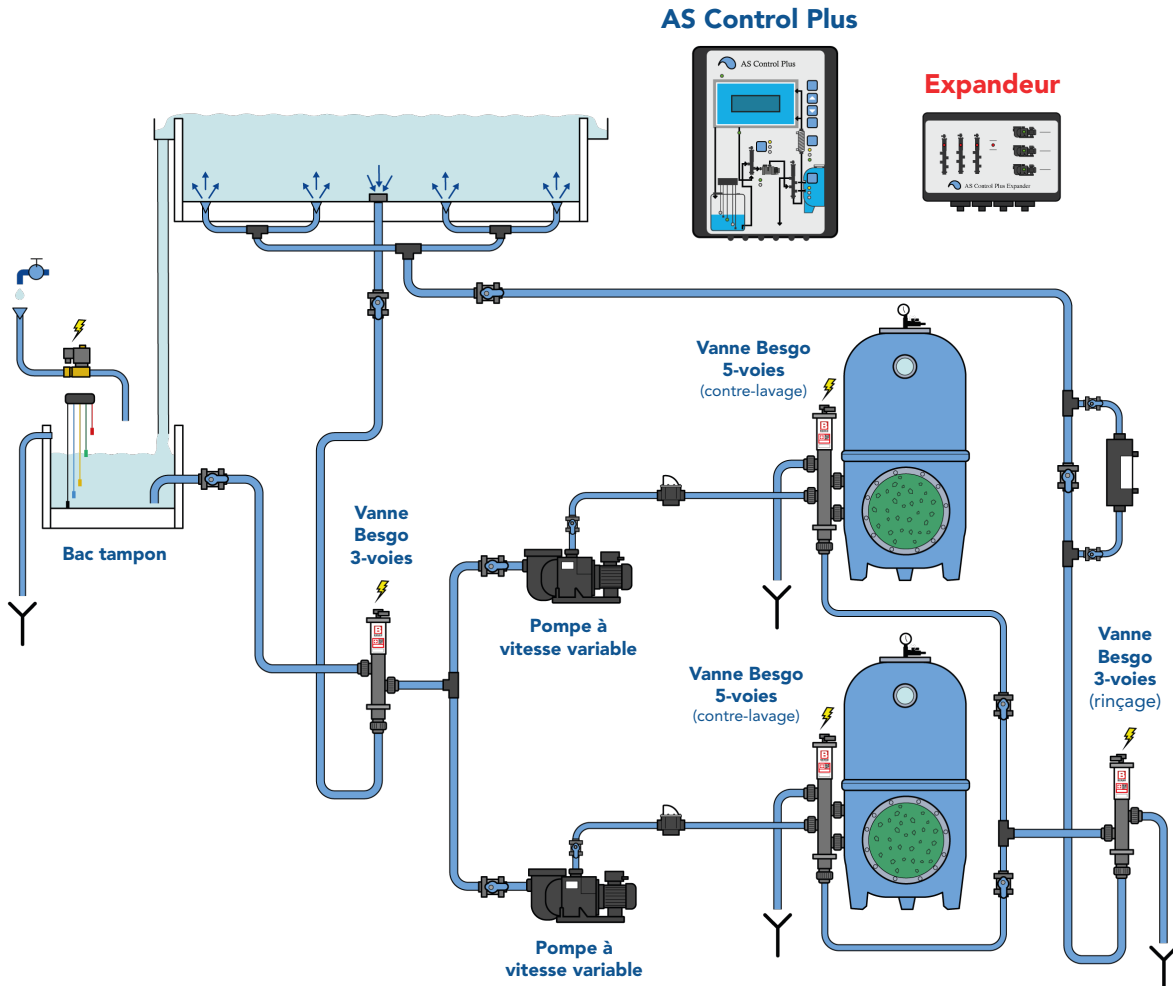

En associant **une vanne Besgo 3-voies** à votre coffret AS Control Plus, vous pouvez orienter l'eau en fonction de la température extérieure soit sur le débordement soit sur l'aspiration de fond de la piscine pour réduire les évaporations et ainsi la consommation d'énergie.

- Commande d'efficacité énergétique: Mode normal ou économique avec vanne Besgo 3-voies
- Commande de chauffage dotée d'un contrôleur antigel, d'une commutation prioritaire et d'une temporisation
- Entrée pour couverture piscine
- Entrée pour un interrupteur extérieur (bonde de fond, bac tampon, auto)
- Sortie pour technique de mesure et réglage (230 V et sans potentiel)

Mode normal

Aspiration depuis les goulottes pendant les jours ensoleillés pour une hydraulique optimale

Mode économique

Pas d'évaporation depuis les goulottes de débordement – Pas de pertes d'énergie!

En mode économique (aspiration directement de la piscine) l'eau ne déborde pas. L'évaporation ainsi que les pertes d'énergie sont considérablement réduites. Avec un investissement d'environ 3000 EUR vous pouvez économiser au minimum 10'000 kWh par saison. En plus vous bénéficiez d'un contre-lavage de filtre automatique pour un entretien facilité. **Plus d'information sur www.aquasolar.ch**

Expandeur disponible en option pour contrôler jusqu'à 3 pompes et 3 filtres/Besgo

AS CONTROL PLUS
LA SOLUTION POUR RÉDUIRE VOTRE
CONSOMMATION D'ÉNERGIE DE MANIÈRE
SIMPLE ET EFFICACE!

10 HIGH LEVEL TRAINING SESSIONS