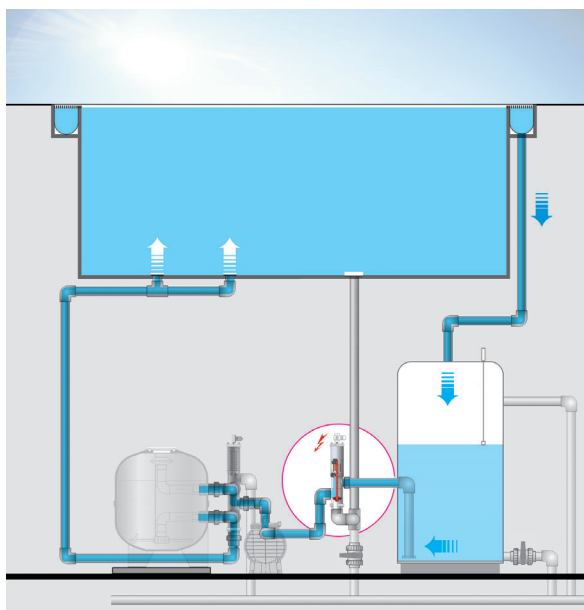

Les fonctions suivantes sont commandées et affichées

En option avec module Wifi

- Affichage de la température de l'eau et de l'air
- Gestion complète de la filtration et disjoncteur-protecteur électronique
- Commande de contre-lavage et de rinçage automatique (Besgo)
- Régulateur de niveau pour bacs tampon avec 5 sondes
- Commande bac tampon (contre-lavages directement depuis le bassin ou le bac tampon)

- Commande d'efficacité énergétique: Mode normal ou économique avec vanne Besgo 3-voies
- Commande de chauffage dotée d'un contrôleur antigel, d'une commutation prioritaire et d'une temporisation
- Entrée pour couverture piscine
- Entrée pour un interrupteur extérieur (bonde de fond, bac tampon, auto)
- Sortie pour technique de mesure et réglage (230 V et sans potentiel)

Mode normal

Aspiration depuis les goulottes pendant les jours ensoleillés pour une hydraulique optimale

Mode économique

Pas d'évaporation depuis les goulottes de débordement – Pas de pertes d'énergie!

En mode économique (aspiration directement de la piscine) l'eau ne déborde pas. L'évaporation ainsi que les pertes d'énergie sont considérablement réduites. Avec un investissement d'environ 3000 EUR vous pouvez économiser au minimum 10'000 kWh par saison. En plus vous bénéficiez d'un contre-lavage de filtre automatique pour un entretien facilité. **Plus d'information sur www.aquasolar.ch**