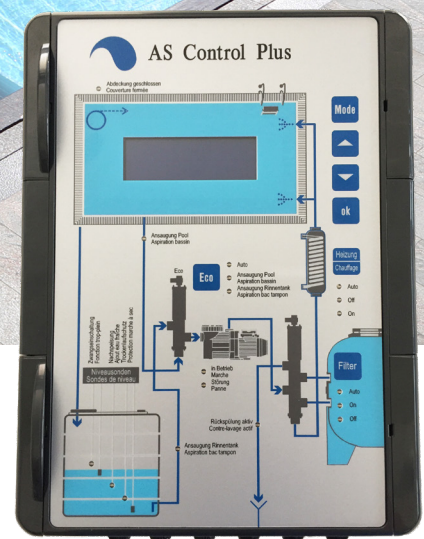

AS Control Plus

Piscines à débordement

Gestion intelligente de votre piscine à débordement

AS Control Plus:
Une piscine à débordement plus économe 100% automatisée

AS Control Plus est un coffret de régulation complet unique conçu spécialement pour les piscines à débordement avec un grand écran digital multifonctionnel pour une navigation simple dans les menus.

En associant **une vanne Besgo 3-voies** à votre coffret AS Control Plus, vous pouvez orienter l'eau en fonction de la température extérieure soit sur le débordement soit sur l'aspiration de fond de la piscine pour réduire les évaporations et ainsi la consommation d'énergie.

Les fonctions suivantes sont commandées et affichées

En option avec module Wifi

- Affichage de la température de l'eau et de l'air
- Gestion complète de la filtration et disjoncteur-protecteur électronique
- Commande de contre-lavage et de rinçage automatique (Besgo)
- Régulateur de niveau pour bacs tampon avec 5 sondes
- Commande bac tampon (contre-lavages directement depuis le bassin ou le bac tampon)

- Commande d'efficacité énergétique: Mode normal ou économique avec vanne Besgo 3-voies
- Commande de chauffage dotée d'un contrôleur antigel, d'une commutation prioritaire et d'une temporisation
- Entrée pour couverture piscine
- Entrée pour un interrupteur extérieur (bonde de fond, bac tampon, auto)
- Sortie pour technique de mesure et réglage (230 V et sans potentiel)