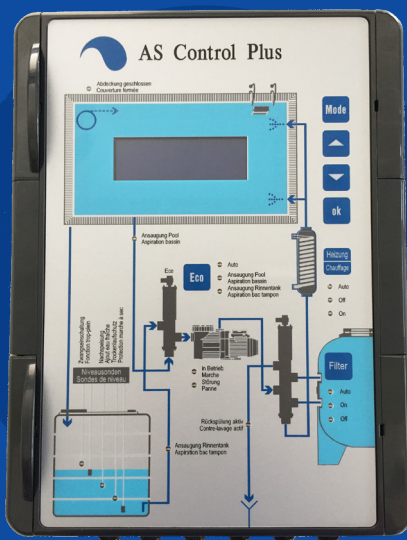

En associant **une vanne Besgo 3-voies** à votre coffret AS Control Plus, vous pouvez orienter l'eau en fonction de la température extérieure soit sur le débordement soit sur l'aspiration de fond de la piscine pour réduire les évaporations et ainsi la consommation d'énergie.

Les fonctions suivantes sont commandées et affichées

En option avec module Wifi

- Affichage de la température de l'eau et de l'air
- Gestion complète de la filtration et disjoncteur-protecteur électronique
- Commande de contre-lavage et de rinçage automatique (Besgo)
- Régulateur de niveau pour bacs tampon avec 5 sondes
- Commande bac tampon (contre-lavages directement depuis le bassin ou le bac tampon)

- Commande d'efficacité énergétique: Mode normal ou économique avec vanne Besgo 3-voies
- Commande de chauffage dotée d'un contrôleur antigel, d'une commutation prioritaire et d'une temporisation
- Entrée pour couverture piscine
- Entrée pour un interrupteur extérieur (bonde de fond, bac tampon, auto)
- Sortie pour technique de mesure et réglage (230 V et sans potentiel)